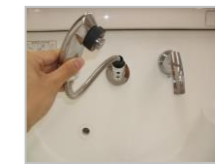

ダーク系からシンプル、ビビットなカラーまで。14色の豊富なカラーバリエーションの中からお選びください。
引手も3パターンからお選びいただけます。

※写真はイメージです。実際の仕様とは異なります。

■ ミラーキャビネット

3面鏡

- ・LED照明
- ・コンセント
- ・手元灯スイッチ付

ミラーの裏に収納スペースを確保した3面鏡。

■ カウンター・ボウル

ハイバックカウンターボウル

ボウルカラー
ホワイト

継ぎ目の無いカウンター。ボウル一体型なので、お手入れ簡単。また水ハネを防ぐ背面まで一体成型のカウンターなので周囲に水がたまず衛生的です。

■ 水栓

ハンドシャワー水栓
(クロムメッキ)

■ 洗面下台キャビネット

間口90cm 高さ75cm

小物の収納に便利な2段引出し付き。

■ 扉カラー

■ オレフィン (扉形状 : 左右1/4R (R3))

- TS-3087E
- TS-3034E
- TS-3091E
- TS-3094E
- TS-3166E
- MOP1201M
- MOP1204M
- MOP1205M

■ DAPコート (扉形状 : 四方厚エッジ)

- ホワイト
- イエロー
- ブルー
- ピンク
- オレンジ
- プラム

■ 台輪カラー

- ダークブラウン
- ホワイト

■ 引き手 (3種類)

- レール引手
- GS シルバー
- GS ブラック
- パー引手

オプション提案 ホーロー洗面パネル

「ホーロー洗面パネル」でもっとキレイに、快適に！

日頃お手入れがしにくい洗面台の横壁にホーローパネル。壁クロスと違いしつこいカビ汚れや水滴の染みがつきません。またマグネットが付くので、