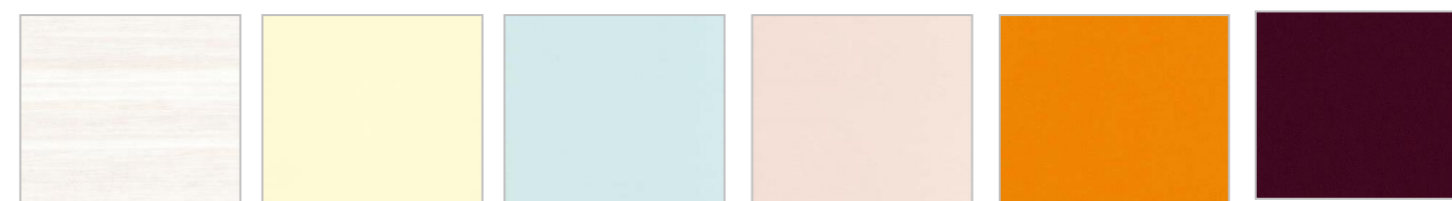

■ オレフィン (扉形状 : 左右1/4R (R3))

- TS-3087E
- TS-3034E
- TS-3091E
- TS-3094E
- TS-3166E
- MOP1201M
- MOP1204M
- MOP1205M

■ DAPコート (扉形状 : 四方厚エッジ)

- ホワイト
- イエロー
- ブルー
- ピンク
- オレンジ
- プラム

■ 台輪カラー

- ダークブラウン
- ホワイト

■ 引き手 (3種類)