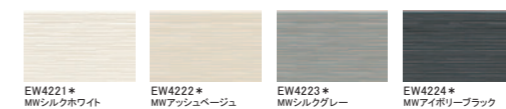

スマッシュライン15