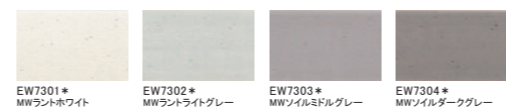

エクセレージ・親水15

一般地域用

15 mm厚 エクセレージ・親水 15

シルバスタイル15

シュプリストーン15

ファインクレスト15

ラピスウェーブ

イールストーン

和ポーター15

ヴェルデブリック

ベイカーブリック

ステイブルタイル

キューブシュクレ15

スクラッチクロス

打ちっ放し調15

ルミナスウッド

クレールウッド15

シマンフラット

オルデン

グリッタ

クロット

ペブル

エレノア

ランブル15

アリビオ

スマッシュライン15

エッジライン

プラシード15

ひより15

リージュ15

カタログ WEB サイト
最新のカタログは、Web サイトからご請求いただけます。
<https://www.kmew.co.jp/catalog/>