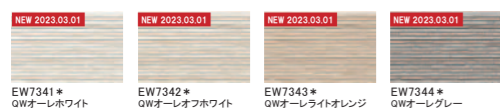

エクセレージ・親水15

一般地域用

15 mm厚 エクセレージ・親水 15

シルバスタイル15

シュプリストーン15

ファインクレスト15

ラピスウェーブ

イールストーン