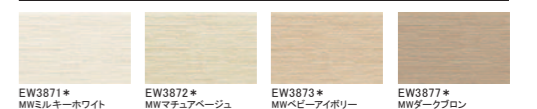

エクセレージ・親水15

一般地域用

15 mm厚 エクセレージ・親水 15

シルバスタイル15

シュプリストーン15

ファインクレスト15

ラピスウェーブ

イールストーン

和ポーター15

ヴェルデブリック

ベイカーブリック

ステイブルタイル

キューブシュクレ15

スクラッチクロス

打ちっ放し調15

ルミナスウッド

クレールウッド15

シマンフラット

オルデン

グリッタ

クロット

ペブル

エレノア

ランブル15

アリビオ

スマッシュライン15

エッジライン

プラシード15

ひより15

リージュ15

カタログ WEB サイト
最新のカタログは、Web サイトからご請求いただけます。
<https://www.kmew.co.jp/catalog/>