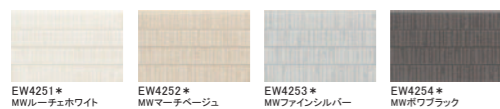

エクセレージ・親水15

一般地域用

15 mm厚 エクセレージ・親水 15

シルバスタイル15

シュプリストーン15

ファインクレスト15

ラピスウェーブ

イールストーン