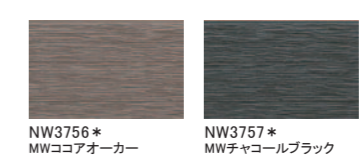

NW4951* MWシルクホワイト
NW4952* MWアッシュベージュ
NW4953* MWオイスターグレー
NW4954* MWダークブラウン

ニュースリムストーン

※ 雨で洗す ※ 製品本体 45 3 中空 軽量 縦横

NW4691* MWクローズホワイト
NW4694* MWクローズブラウン
NW4696* MWハイドグレー
NW4697* MWフローラルベージュ

ドロワタイル

※ 雨で洗す ※ 製品本体 45 3 中空 軽量 横

NW4521* MWブリックベージュ
NW4522* MWブリックイエロー
NW4523* MWブリックオレンジ
NW4524* MWブリックブラック

NW3645* MWマックスホワイト

フィオット

※ 雨で洗す ※ 製品本体 45 3 中空 軽量 縦横

NW3751* MWニューホワイト
NW3752* MWミルクホワイト
NW3753* MWベビーアイボリー
NW3755* MWフリーベージュ

レクタングル

※ 雨で洗す ※ 製品本体 45 3 中空 軽量 横

NW4698* MWサトルオレンジ
NW4699* MWラスティブラウン
NW46910* MWクローズブラック

レクタングル

※ 雨で洗す ※ 製品本体 45 3 中空 軽量 横

NW4671* MWファームホワイト
NW4672* MWテンダーイエロー
NW4673* MWテンダーグレー

アウマールウッド

※ 雨で洗す ※ 製品本体 45 3 中空 軽量 縦横

NW4541* MWシルクホワイト
NW4542* MWダークローストブラウン
NW4543* MWチャコールブラウン

NW3756* MWココアオーカー
NW3757* MWチャコールブラック

シックボーダー

※ 雨で洗す ※ 製品本体 45 3 中空 軽量 横

NW3841* MWマーチホワイト
NW3842* MWカーラオレンジ
NW3843* MWソーフンブラウン
NW3844* MWカーラブラック