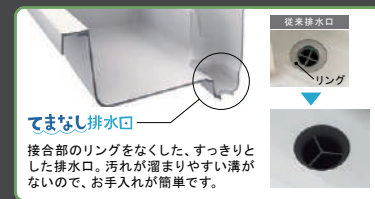

●コンロ用キャビネット

●食器洗い乾燥機用キャビネット

●シンク用キャビネット

ソフトモーションレール

引出しを滑らかに引き込む機構と、奥行きいっぱいまで引き出せる構造を採用した高品位なレールです。扉を勢いよく閉めても、減速してスーッと静かに閉まります。(ブルム社製ブルモーション)

シンク

どちらかお選びいただけます

■キレイシンク

形がキレイ、色がキレイ、いつもキレイ。3つの「キレイ」がそろいました。

まな板スタンド付ワイヤーポケット
深さ 約19.5cm

※表示寸法は内寸法です。

■スキットシンク

シンクの中のお手入れもシンクまわりの片づけも、スキットはかどるシンクです。

まな板スタンド付ワイヤーポケット
深さ 約19.5cm

※表示寸法は内寸法です。水ハネ音が静かな静音設計。

食器洗い乾燥機