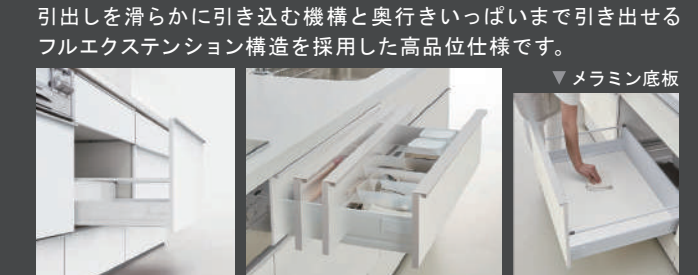

ソフトモーションレール

引出しを滑らかに引き込む機構と奥行きいっぱいまで引き出せるフルエクステンション構造を採用した高品位仕様です。

メラミン底板

◆ご注意とお願い
・写真は印刷のため、実際の色と異なる場合がございます。現物またはサンプルなどにてご確認ください。
・商品によっては、予告なく改良、仕様変更などを行う場合がありますので、ご了承ください。
・主要部材、アイテムのみの掲載につき、ご提案プランの詳細は見積書や図面にてご確認ください。
・掲載内容及び写真・図版の無断掲載はかたくお断りします。(許可なく転載・流用した場合、損害賠償が発生します。)

※上記掲載の各写真・イラストはイメージです。見積り内容とは異なる場合がありますので、ご注意ください。

PRPSC0-230803-065e