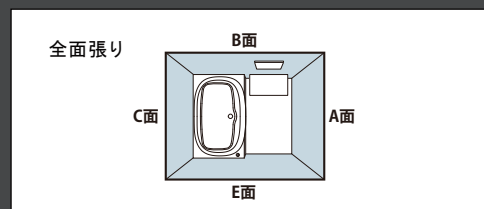

HT541/ランダムウッド

照明限定