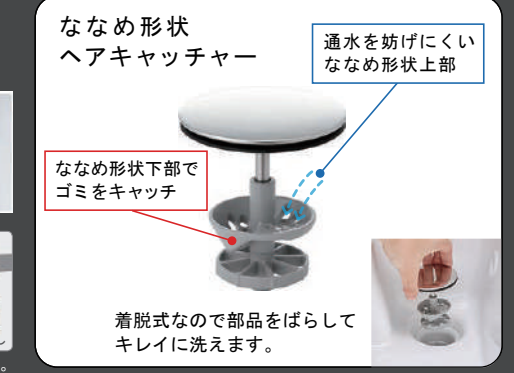

人の暮らしを想う洗面ドレッサー。

新てまなし排水口

金属フランジがなく、なめらかな形状で、しかも排水口の奥の突起がなくてお掃除簡単です。

新てまなし排水口

水栓金具

節水と省エネ性に優れたシャワー水栓。

シングルレバーシャワー水栓

微細シャワー

ななめ形状ヘアキャッチャー

ななめ形状下部でゴミをキャッチ

通水を妨げにくいななめ形状上部

着脱式なので部品をばらしてキレイに洗えます。

◆ご注意とお願い
・写真は印刷のため、実際の色と異なる場合がございます。現物またはサンプルなどにてご確認ください。
・商品によっては、予告なく改良、仕様変更などを行う場合がありますので、ご了承ください。
・主要部材、アイテムの掲載につき、ご提案プランの詳細は見積書や図面にてご確認ください。
・掲載内容及び写真・図版の無断掲載はかたくお断りします。(許可なく転載・流用した場合、損害賠償が発生します。)