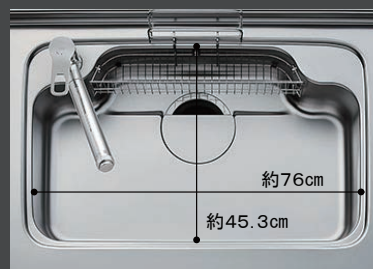

形がキレイ、色がキレイ、いつもキレイ。3つの「キレイ」がそろいました。

まな板スタンド付ワイヤーポケット
深さ 約19.5cm

※表示寸法は内寸法です。

■スキットシンク

シンクの中のお手入れもシンクまわりの片づけも、スキットはかどるシンクです。

まな板スタンド付ワイヤーポケット
深さ 約19.5cm

※表示寸法は内寸法です。水ハネ音が静かな静音設計。

食器洗い乾燥機