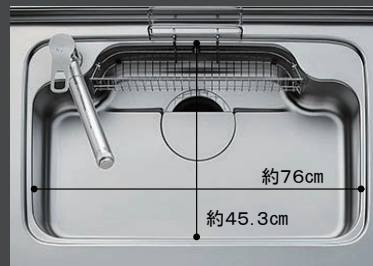

約76.8cm
約40cm

てまなし排水口

まな板スタンド付
ワイヤーポケット
深さ約19.5cm

※表示寸法は内寸法です。

接合部のリングをなくした、すっきりとした排水口。汚れが溜まりやすい溝がないので、お手入れが簡単です。

■スキットシンク

シンクの中のお手入れもシンクまわりの片づけも、スキットはかどるシンクです。

約76cm
約45.3cm

ステンレス排水口

まな板スタンド付
ワイヤーポケット
深さ約19.5cm

※表示寸法は内寸法です。水ハネ音が静かな静音設計。

ダブルの効果でお手入れをさらにラクにする、デュアルコート付き。

キズを入りにくくする
スムーズトップ
汚れを落としやすくする
デュアルコート

食器洗い乾燥機

浅型タイプ (パネル材仕様)

食器収納点数：40点(約5人分)
運転コース：6コース
D83
パナソニック製 NP45RS9SJGU