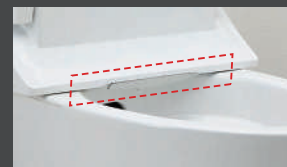

便器に近づくと自動で便フタが開き、離れると閉まります。

フルオート便器洗浄

便座から立ち上がると自動的に便器を洗浄。

トイレ手洗

[0.4坪~]コンパクトでも掃除道具が収納。狭いトイレ空間をさらに充実活用できます。

コフレックスリム(壁付) ハンドル水栓タイプ YL-DA82SCHB

紙巻器

棚付2連紙巻器 CF-AA64

共通機能

キレイ機能

アクアセラミック

従来の衛生陶器ではできなかった「ガンコな水アカ」も「汚物」もどちらも落とせる、お掃除ラクラクな衛生陶器です。

パワーストリーム洗浄

フチレス形状

キレイ便座

便座のつき目をなくし、便座裏は防汚素材だから、汚れもサッとひと拭き。

スッキリノズルシャッター

使わないときはノズルを収納し、男子小用時などの汚れを防ぎます。シャッターは着脱できるので、お手入れラクラク。

ノズル先端着脱

ノズルの先端を取り外してカンタン交換可能です。

女性専用『レディスノズル』

INAXはノズルが2本。おしり洗浄用ノズルとは別に、女性にやさしいビデ洗浄用ノズルを搭載しました。

ベーシア シャワートイレタイプ

コンパクトなフォルム