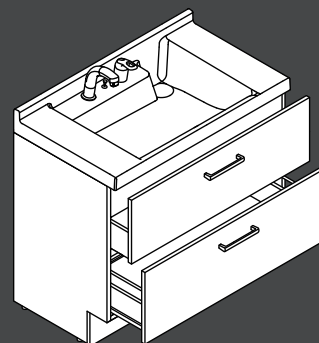

ドライスペース やわらかな手のひらカーブ 右奥の排水口

水栓取付面を一段低くすることで、サイドをドライスペースとして活用できます。
手のひらに合ったやわらかなカーブを採用。より安心してラクに使えます。
ボウルを広く使えるように排水口は右奥に。見た目もすっきり、美しくなりました。

化粧台本体

フルスライドタイプ
収納も取り出しも簡単。
奥まで効率よく使いやすいキャビネットです。

上・下段とも奥までしっかり収納、物の出し入れも簡単です。