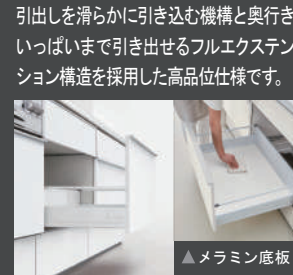

ソフトモーションレール

引出しを滑らかに引き込む機構と奥行きいっぱいまで引き出せるフルエクステンション構造を採用した高品位仕様です。

メラミン底板