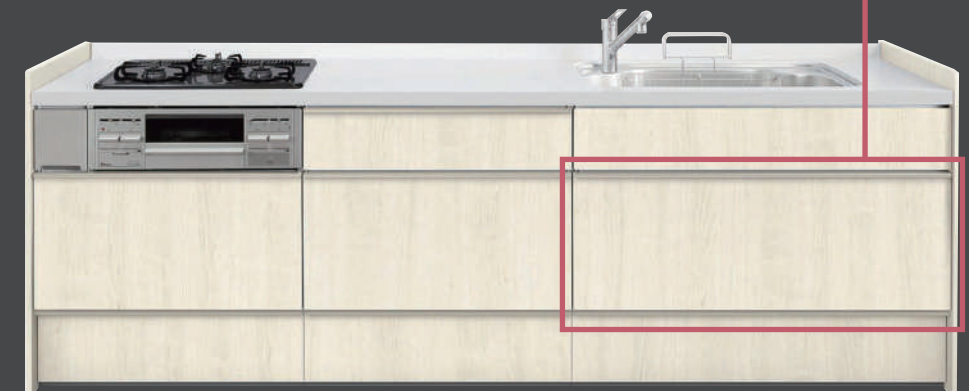

●コンロ用キャビネット

●食器洗い乾燥機用キャビネット

●シンク用キャビネット

ソフトモーションレール

引出しを滑らかに引き込む機構と、奥行きいっぱいまで引き出せる構造を採用した高品位なレールです。扉を勢いよく閉めても、減速してスーッと静かに閉まります。(ブルム社製ブルモーション)

シンク

どちらかお選びいただけます

■キレイシンク