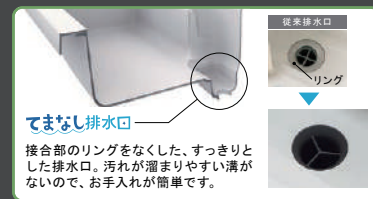

●シンク用キャビネット

ソフトモーションレール

引出しを滑らかに引き込む機構と、奥行きいっぱいまで引き出せる構造を採用した高品位なレールです。扉を勢いよく閉めても、減速してスーッと静かに閉まります。(ブルム社製ブルモーション)

▲メラミン底板

シンク

どちらかお選びいただけます

■クレイシンク

形がキレイ、色がキレイ、いつもキレイ。3つの「キレイ」がそろいました。

約76.8cm
約40cm

てまなし排水口

まな板スタンド付
ワイヤーポケット
深さ約19.5cm

※表示寸法は内寸法です。

接合部のリングをなくした、すっきりとした排水口。汚れが溜まりやすい溝がないので、お手入れが簡単です。

■スキットシンク

シンクの中のお手入れもシンクまわりの片づけも、スキットはかどるシンクです。

約76cm
約45.3cm