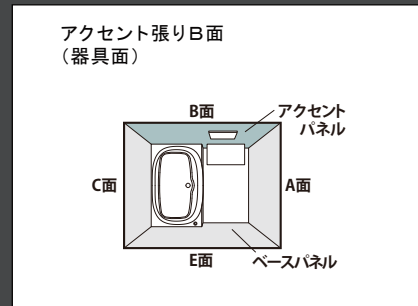

HN642/ウッドグレインライト

HN661/チェリー

HN662/ウォールナット

HN985/ヘイジーシルバー

HN987/ストーンシェルグレー

ベース：ベーシッククラス

LE301/マットホワイト

HN986/クムホワイト