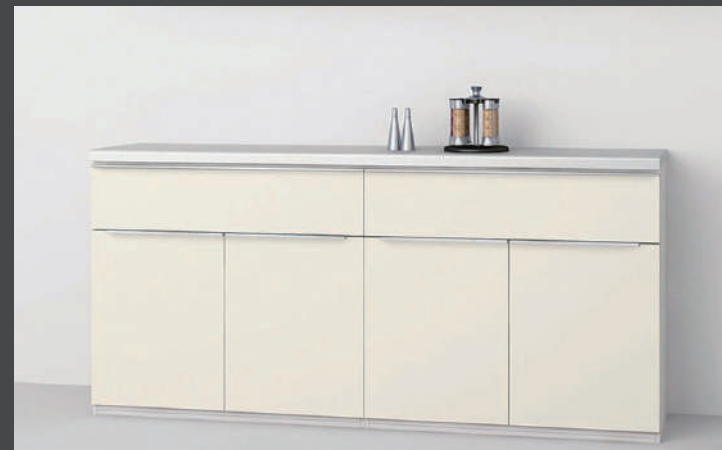

イメージ写真

カップボード / セパレートプラン

注) 写真の間口は180cmです。

取手: スリム取手 (シルバー)