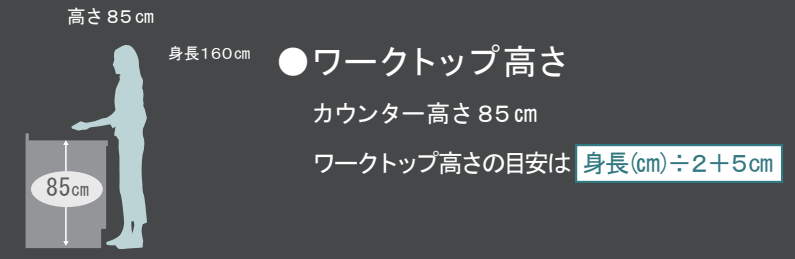

取手

スリム取手

| | | |
|----------|----------|--------------|
| [J] シルバー | [M] ブラック | [R] シャインニッケル |
|----------|----------|--------------|

ワークトップカラー (人造大理石)

グループ1

インテリアに合わせてカラーコーディネート。耐久性にも優れた人造大理石トップです。

QW ベーシックホワイト