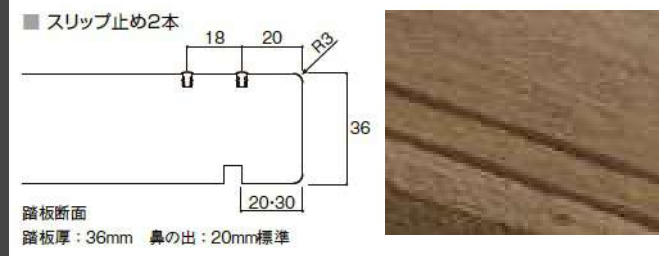

プレシャスホワイト

階段手すり・壁付けブラケット

プレシャスホワイト

シャインニッケル

■ラシッサD階段：カラーバリエーション (踏み板)

D1/イタリアンウォルナット

DX/チェスナット

DJ/ホワイトオーク