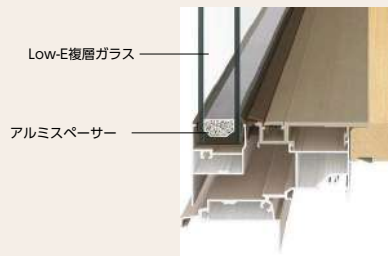

(15本プラン) / LOW-E複層ガラス

※イメージ画像です。

特長

フレームをスリム化し ガラス面積最大化

窓の断熱性を高めるためには、熱を通しやすいフレームを小さくし、熱を通しにくいガラス面を大きくする必要があります。サーモスは、独自の技術により、フレームの極小化とガラス面積の最大化を図り、優れた断熱性能を実現しています。

高断熱を追求し ガラス高性能化

特殊金属膜の効果で一般複層ガラスの約2倍の高い断熱性を発揮する「Low-E複層ガラス」を標準設定。