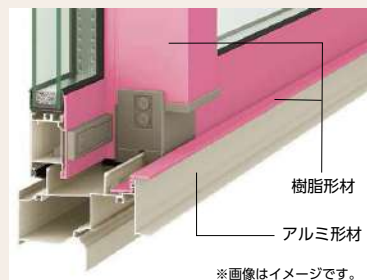

ハイブリッド構造で フレーム高性能化

室外側に耐久性や強度に優れたアルミを採用し、雨、風、日差しによる劣化を防止。室内側には、アルミに比べ熱伝導率（熱の伝えやすさ）が約1/1000の樹脂を採用し、熱の出入りを抑えます。

カラーバリエーション

外観色 (アルミ色)	ブラック	オータムブラウン	シャイングレー	ナチュラルシルバー	ホワイト
内観色 (樹脂色)	ブラック	オータムブラウン	シャイングレー	ナチュラルシルバー	ホワイト

シャッター付引違い窓   単体引違い窓

シャッター付き引違い・単体引違い【3カ所まで】

1F : 16020(W1640×H2030)   3F : 16518(W1650×H1800)
15020 (W1540×H2030)
2・3F : 16018(W1640×H1830)   15018 (W1540×H1830)

面格子付引違い窓   単体引違い窓

面格子付き引違い・単体引違い【3カ所まで】

16009(W1640×H970)・15009(W1540×H970)・11909(W1235×H970)