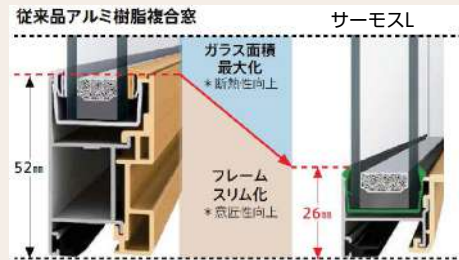

(15本プラン) / LOW-E複層ガラス

※イメージ画像です。

特長

フレームをスリム化し ガラス面積最大化

窓の断熱性を高めるためには、熱を通しやすいフレームを小さくし、熱を通しにくいガラス面を大きくする必要があります。サーモスは、独自の技術により、フレームの極小化とガラス面積の最大化を図り、優れた断熱性能を実現しています。

高断熱を追求し ガラス高性能化

特殊金属膜の効果で一般複層ガラスの約2倍の高い断熱性を発揮する「Low-E複層ガラス」を標準設定。