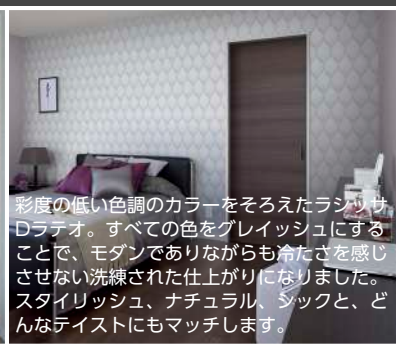

【内装建材】 <LIXIL>ラシッサD キナリモダン・ラテオ/ラシッサS クリエ (ハイドア)