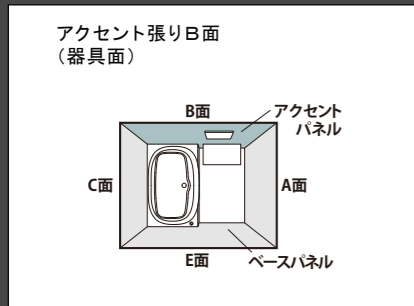

ベース：ベーシッククラス