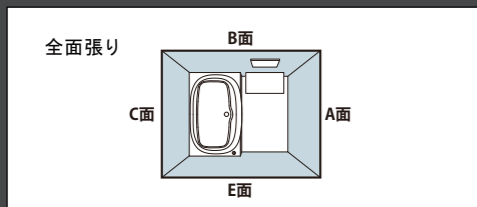

HT541/ランダムウッド

照明限定