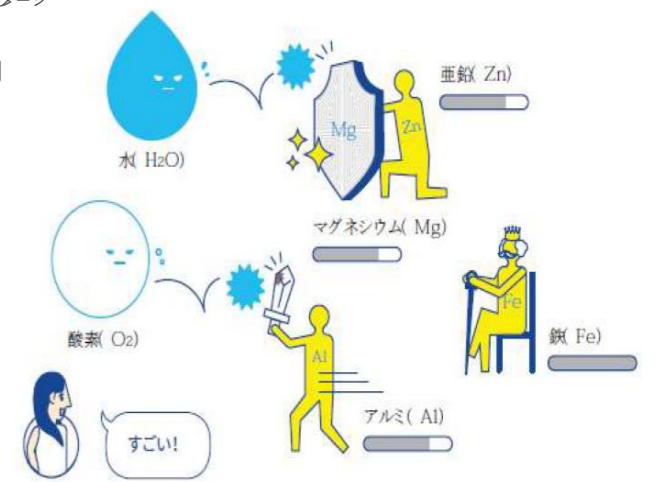

屋根勾配 / 3寸未満の場合のみ (※注意: 3寸はカラーベストとなります)

次世代ガルバリウム鋼板：ニスクカラーPro®

ニスクカラー Pro®

ニスクカラー Pro® の屋根色は赤外線を反射する「遮熱顔料」を使用しており、屋根面の温度上昇を抑制します。

注：印刷のため、実際の色相とは異なります。現物のサンプルでお確かめください。

特長 塗膜には確かな実績のあるニスクカラー塗膜をベースに長期美観性能がアップ
原板にはガルバリウム鋼板®の3倍超の耐食性を持つ「エスジーエル®」を標準採用

★次世代ガルバリウム鋼板

原板である鉄をサビさせないために、亜鉛・アルミニウムの合金をめっきしたガルバリウム鋼板

エスジーエルは、亜鉛・アルミ合金めっきにマグネシウムを加えることで「ガルバリウム鋼板に比べめっきの力が3倍超」となっています。

★屋根軽量化で防災性UP

屋根に軽い素材を選ぶと、地震の際に揺れが少ない家になります。エスジーエルの金属屋根は粘土瓦と比べ1/10程度の軽さで安心です。

日鉄鋼板株式会社