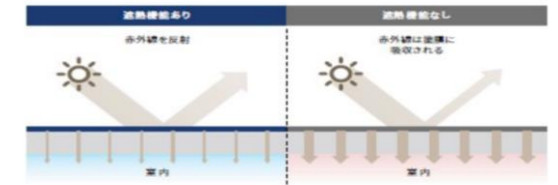

屋根勾配 / 3寸未満の場合のみ (※注意: 3寸はカラーベストとなります)

次世代ガルバリウム鋼板：ニスクカラーPro®

ニスクカラー Pro®

ニスクカラー Pro® の屋根色は赤外線を反射する「遮熱顔料」を使用しており、屋根面の温度上昇を抑制します。

注：印刷のため、実際の色相とは異なります。現物のサンプルでお確かめください。

特長 塗膜には確かな実績のあるニスクカラー塗膜をベースに長期美観性能がアップ
原板にはガルバリウム鋼板®の3倍超の耐食性を持つ「エスジーエル®」を標準採用

★次世代ガルバリウム鋼板

原板である鉄をサビさせないために、亜鉛・アルミニウムの合金をめっきしたガルバリウム鋼板

エスジーエルは、亜鉛・アルミ合金めっきにマグネシウムを加えることで「ガルバリウム鋼板に比べめっきの力が3倍超」となっています。

★屋根軽量化で防災性UP

屋根に軽い素材を選ぶと、地震の際に揺れが少ない家になります。エスジーエルの金属屋根は粘土瓦と比べ1/10程度の軽さで安心です。

日鉄鋼板株式会社