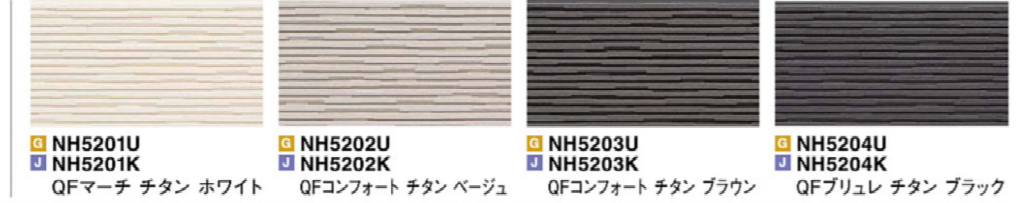

ファーストストーン

新柄 2022年3月1日
QF 艶消し仕様
▶ 226P

NH5711U QFカノン チタン ホワイト
NH5712U QFカノン チタン ベージュ
NH5713U QFカノン チタン ブラウン
NH5714U QFカノン チタン ダークブラウン

NH5715U QFカノン チタン ブラック

ネオロック・光セラ18

18mm厚 | ネオロック・光セラ18

ハーモレイド 横

QF 艶消し仕様
※出荷地域によって品番が異なります。
詳しくは商品ページをご覧ください。
▶ 234P