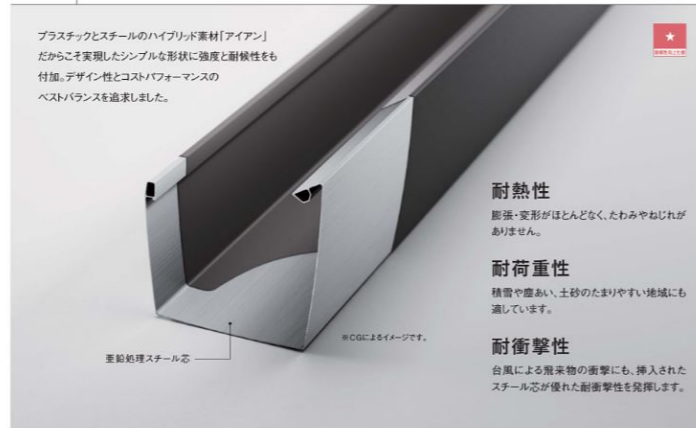

Panasonic

パナソニック 雨とい

特長01 躯体との一体化を狙ったシンプルな箱型形状

特長02 スリムながら、排水能力・北側斜線・積雪を考慮した合理的な設計

特長03 光沢を抑えた質感

特長04 **アイアン** だから出来たデザイン性と価格設定

軒といカラーバリエーション

NEW 2022年7月発売

★次世代ガルバリウム鋼板

原板である鉄をサビさせないために、亜鉛・アルミニウムの合金をめっきしたガルバリウム鋼板

エスジーエルは、亜鉛・アルミ合金めっきにマグネシウムを加えることで「ガルバリウム鋼板に比べめっきの力が3倍超」となっています。

★屋根軽量化で防災性UP

屋根に軽い素材を選ぶと、地震の際に揺れが少ない家になります。エスジーエルの金属屋根は粘土瓦と比べ1/10程度の軽さで安心です。

日鉄鋼板株式会社