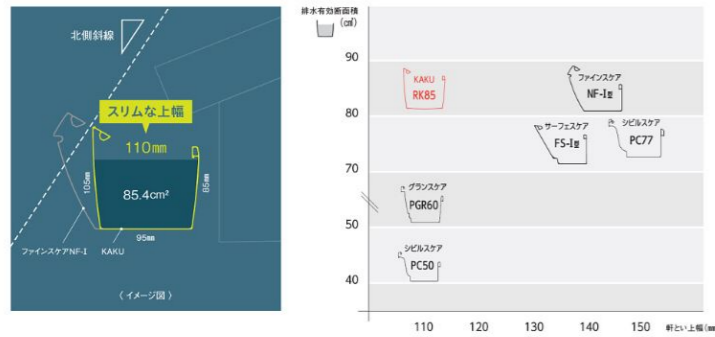

Panasonic

パナソニック 雨とい

特長01 躯体との一体化を狙ったシンプルな箱型形状

特長02 スリムながら、排水能力・北側斜線・積雪を考慮した合理的な設計

特長03 光沢を抑えた質感

特長04 **アイアン** だから出来たデザイン性と価格設定

軒といカラーバリエーション

NEW 2022年7月発売