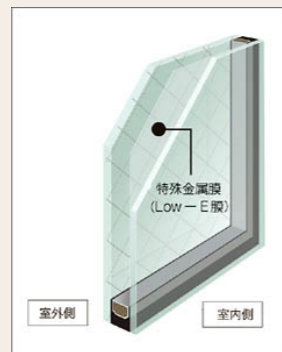

ハイブリッド構造でフレーム高性能化

室外側は耐久性や強度に優れたアルミを採用し、雨、風、日差しによる劣化を防止。室内側には、アルミに比べ熱伝導率(熱の伝えやすさ)が約1/1000の樹脂を採用し、熱の出入りを抑えます。

防火戸FG-Lの専用複層ガラス

防火戸FG-Lは高い断熱性を実現する高機能な複層ガラスを標準採用。室内側ガラスにコーティングした特殊金属膜の効果で一般複層ガラスの約1.7倍※の断熱効果を発揮。太陽熱を取り込みながら、室内の熱を逃がしません。冬の寒さが厳しい地域でも、暖房効果を高め、室内の快適さを向上させます。

※シャッター付引違い窓を除く

室外ガラス	中空層	室内ガラス
透明網ガラス	乾燥空気	Low-E複層ガラスグリーン
型網ガラス		Low-E 複層ガラス グリーン
日射熱取得率 42%		
熱貫流率 1.6 W/m ² ・K		
紫外線カット率 84%		
可視光透過率 66%		

カラーバリエーション (外観:アルミ、内観:樹脂) ※内外同色になります。

■下記のサッシから プランニングをお願いします■