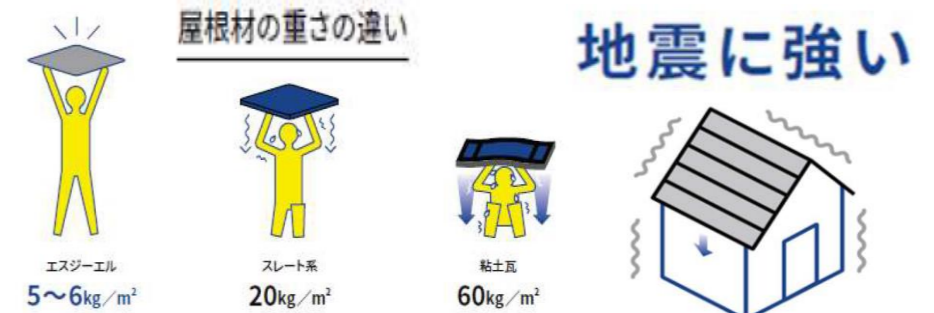

★次世代ガルバリウム鋼板

原板である鉄をサビさせないために、亜鉛・アルミニウムの合金をめっきしたガルバリウム鋼板

エスジーエルは、亜鉛・アルミ合金めっきにマグネシウムを加えることで「ガルバリウム鋼板に比べめっきの力が3倍超」となっています。

★屋根軽量化で防災性UP

屋根に軽い素材を選ぶと、地震の際に揺れが少ない家になります。エスジーエルの金属屋根は粘土瓦と比べ1/10程度の軽さで安心です。

日鉄鋼板株式会社