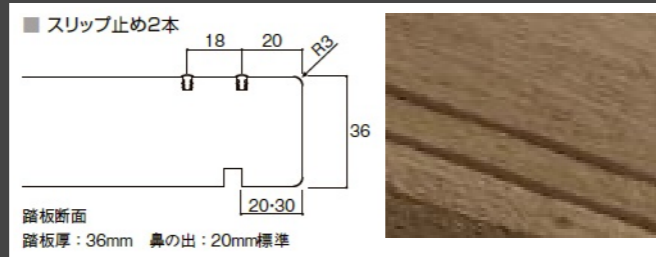

LP202402003558

株式会社 LIXIL

TY-02D色 タイプ

■カラーバリエーション (蹴込み板、側板)

プレシャスホワイト

階段手すり・壁付けブラケット

プレシャスホワイト

シャインニッケル