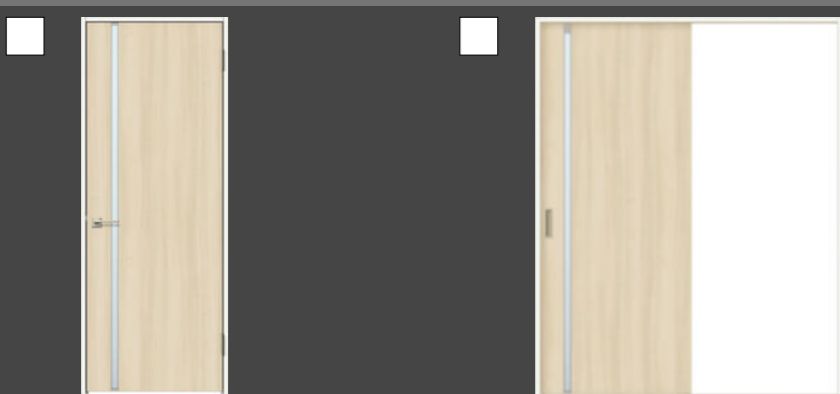

Living H23 (ドア・引戸Vレールタイプ・アウトセットタイプ)

LGL型

ラシッサD キナリモダン：AKTH-LGL
ラシッサD ラテオ：ALTH-LGL
ラシッサS クリエ：ASTH-LGL

Private H23

ラシッサD キナリモダン：AKTH-LAA
ラシッサD ラテオ：ALTH-LAA
ラシッサS クリエ：ASTH-LAA