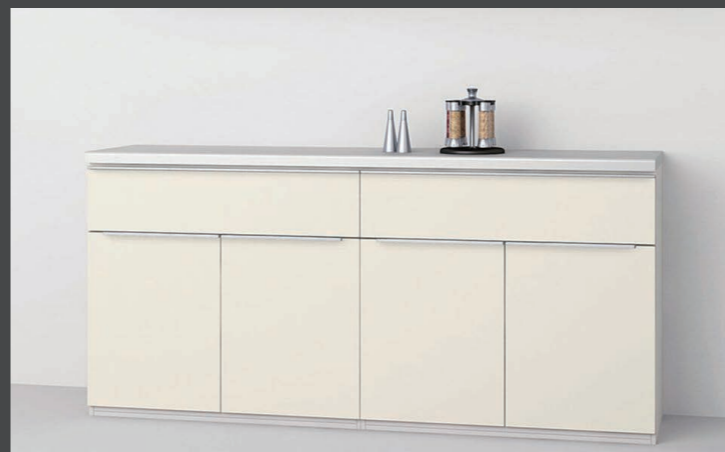

カップボード / セパレートプラン

注) 写真の間口は180cmです。

取手: スリム取手 (シルバー)