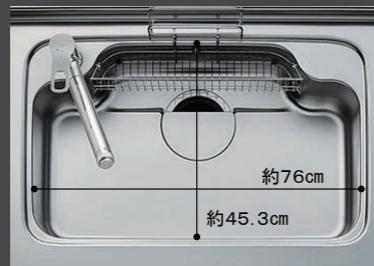

てまなし排水口

まな板スタンド付ワイヤーポケット
深さ約19.5cm

※表示寸法は内寸法です。

てまなし排水口

■スキットシンク

シンクの中のお手入れもシンクまわりの片づけも、スキットはかどるシンクです。

ステンレス排水口

まな板スタンド付ワイヤーポケット
深さ約19.5cm

※表示寸法は内寸法です。水ハネ音が静かな静音設計。

ダブルの効果でお手入れをさらにラクにする、デュアルコート付き。

キズを入りにくくするスムースドット塗装
汚れを落としやすくするデュアルコート

食器洗い乾燥機

浅型タイプ (パネル材仕様)

食器収納点数：40点(約5人分)
運転コース：6コース
D83
パナソニック製 NP45RS9SJGU

加熱機器

ガスコンロ ガラストップタイプ