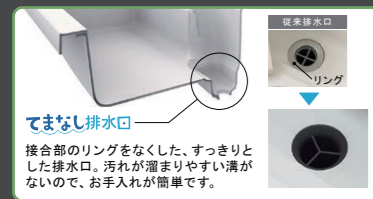

●シンク用キャビネット

ソフトモーションレール

引出しを滑らかに引き込む機構と、奥行きいっぱいまで引き出せる構造を採用した高品位なレールです。扉を勢いよく閉めても、減速してスーッと静かに閉まります。(ブルム社製ブルモーション)

▲メラミン底板

シンク

どちらかお選びいただけます

■キレイシンク

形がキレイ、色がキレイ、いつもキレイ。3つの「キレイ」がそろいました。

てまなし排水口

まな板スタンド付ワイヤーポケット
深さ約19.5cm

※表示寸法は内寸法です。

てまなし排水口

■スキットシンク

シンクの中のお手入れもシンクまわりの片づけも、スキットはかどるシンクです。

ステンレス排水口

まな板スタンド付ワイヤーポケット
深さ約19.5cm