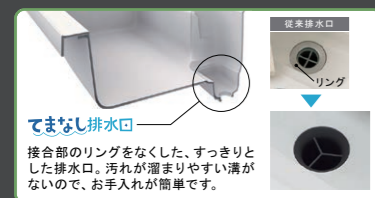

シンク下のポケットには、よく使うミニまな板も収納可能です。

ポケットパーツは外して丸洗い

●コンロ用キャビネット

●食器洗い乾燥機用キャビネット

●シンク用キャビネット

ソフトモーションレール

引出しを滑らかに引き込む機構と、奥行きいっぱいまで引き出せる構造を採用した高品位なレールです。扉を勢いよく閉めても、減速してスーッと静かに閉まります。(ブルム社製ブルモーション)

▲メラミン底板

シンク

どちらかお選びいただけます

■キレイシンク

形がキレイ、色がキレイ、いつもキレイ。3つの「キレイ」がそろいました。

てまなし排水口

まな板スタンド付ワイヤーポケット
深さ 約19.5cm

※表示寸法は内寸法です。

接合部のリングをなくした、すっきりとした排水口。汚れが溜まりやすい溝がないので、お手入れが簡単です。

■スキットシンク

シンクの中のお手入れもシンクまわりの片づけも、スキットはかどるシンクです。

ステンレス排水口

まな板スタンド付ワイヤーポケット
深さ 約19.5cm

※表示寸法は内寸法です。水ハネ音が静かな静音設計。

ダブルの効果でお手入れをさらにラクにする、デュアルコート付き。
キズを入りにくくするスムーススポット
汚れを落としやすくするデュアルコート

食器洗い乾燥機

浅型タイプ(パネル材仕様)