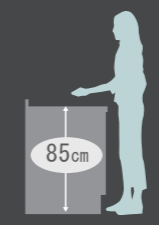

ワークトップカラー (人造大理石)

グループ1

ベーシックホワイト QW

インテリアに合わせてカラーコーディネート。耐久性にも優れた人造大理石トップです。

高さ 85 cm

身長 160 cm

●ワークトップ高さ

カウンター高さ 85 cm