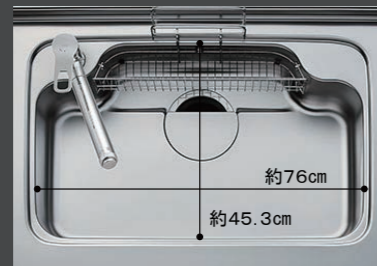

イメージ写真

I型 本体間口 255cm

※カタログによるイメージ画像の為、実際の仕様とは異なる部分がございます。>

CG合成画像によるイメージ

スライドストックアップラン

アシストポケット(シンク下)

一番よく使う道具を立てて収納できる、取り出しやすい扉裏のポケット。

※写真はイメージです。

シンク

どちらかお選びいただけます

■キレイシンク

形がキレイ、色がキレイ、いつもキレイ。3つの「キレイ」がそろいました。

てまなし排水口

まな板スタンド付ワイヤーポケット
深さ 約19.5cm

※表示寸法は内寸法です。

接合部のリングをなくした、すっきりとした排水口。汚れが溜まりやすい溝がないので、お手入れが簡単です。

■スキットシンク

シンクの中のお手入れもシンクまわりの片づけも、スキットはかどるシンクです。

ステンレス排水口

まな板スタンド付ワイヤーポケット
深さ 約19.5cm

※表示寸法は内寸法です。水ハネ音が静かな静音設計。

ダブルの効果でお手入れをさらにラクにする、デュアルコート付き。
キズを入りにくくするスムーススポット
汚れを落としやすくするデュアルコート

食器洗い乾燥機

浅型タイプ(パネル材仕様)