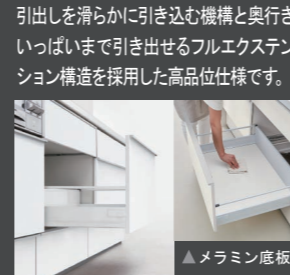

ソフトモーションレール

引出しを滑らかに引き込む機構と奥行きいっぱいまで引き出せるフルエクステンション構造を採用した高品位仕様です。

メラミン底板