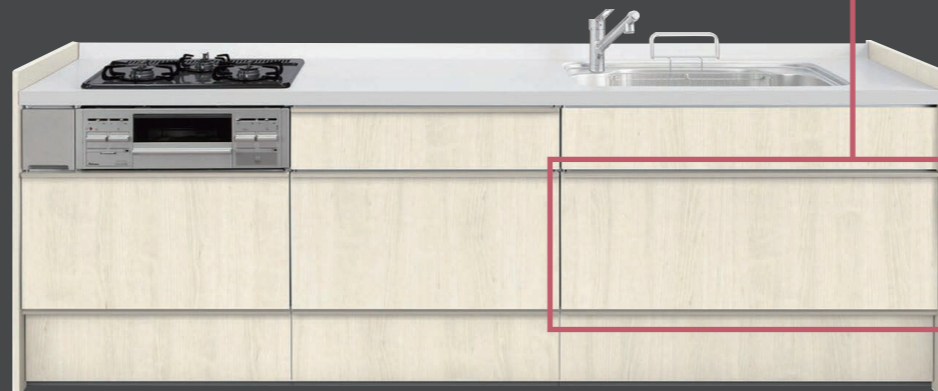

スライドストックアップラン

アシストポケット(シンク下)

一番よく使う道具を立てて収納できる、取り出しやすい扉裏のポケット。

※写真はイメージです。

シンク下のポケットには、よく使うミニまな板も収納可能です。

ポケットパーツは外して丸洗い

●コンロ用キャビネット

●食器洗い乾燥機用キャビネット