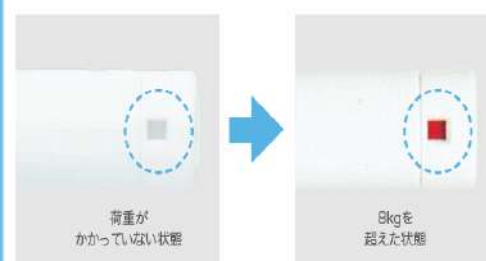

洗濯物を
掛けたまま
昇降OK

※天井高240cm、
人物の身長155cmの
場合のイメージ図です

掛けやすい高さで洗濯物を掛けた後は、天井近くまで竿をあげてスペースを有効活用できます。

操作棒がフック

操作棒を引っ掛け、くるくる回すだけで竿が昇降します。
操作棒は取外して壁に掛けて収納できます。

荷重目安ガイド

天井保護のため、洗濯物の掛け過ぎに対して竿の両端部にある窓に赤いサインを表示して注意を促します。