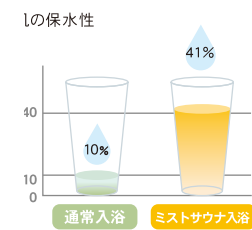

メモリースイッチ

日々の生活ログを記録し、家族で共有できます。

【②ガス温水床暖房 ヌック】

理想の 頭寒足熱 を実現!

床面が約27°C、お部屋全体は約20°C前後という理想的暖房で、長時間暖房しても頭がボーッとしたり、のぼせたりしません。

温点刺激で、身体を芯から温めます

遠赤外線働きにより肌の温点を刺激するから、身体を芯から温まります。

■床暖房の垂直温度分布図 条件:外気温5°C(大阪ガス実測値)

■床面からのふくしゃ熱で体の芯から暖まります。

■室内での温度分布の比較
イスに座かけた女性の足元の温度分布を調査。床暖房は床面も足先も温度が高く、暖まっていることがわかります。

ホコリも舞わず、体にもやさしい

風をおこさないふく射熱暖房だから、室内のホコリを巻き上げません。また、空気が乾燥しにくいので、お肌やノドにもやさしい暖房です。

ハウスダストを抑え、お掃除もラクラク!

アレルギーの原因となるダニやカビが生育しやすいカーペットも、加熱追い出しと掃除機がけで効果的に清潔さを保ちます。

【③ミストサウナ機能付 浴室暖房乾燥機 ミストカワック】

わが家のお風呂で 簡単マイホームエステ!

約10分程度のミストサウナ入浴でしっかり発汗。毛穴の汚れを洗い流してお肌すっきり。入浴後のお肌の水分を高く保てます。

コンパクトなのにパワフル。ハーフドーム天井の浴室でも心地よい刺激のミストサウナをお楽しみいただけます。

入浴の肌(ほほ)の水分量を基準値とし、入浴後10分経過時の水分増加割合を表す。*大阪ガス実測値(条件)天井設置型スプラッシュミストで測定(外気温5°C)浴室:ユニットバス125坪 ○通常入浴:ふる湯温40°C10分入浴 ミストサウナ入浴:ミストサウナ運転30分後に10分入浴