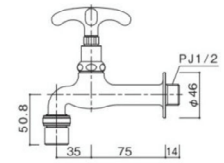

12. セキュリティフォーセット
クロス (JIS 認定品)

材質: 青銅
重量: 0.5kg
付属品: アダプター(泡沫・ホース用)