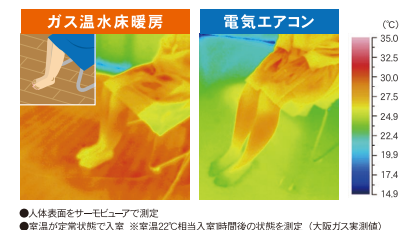

メモリースイッチ

日々の生活ログを記録し、家族で共有できます。

【②ガス温水床暖房 ヌック】

理想の 頭寒足熱 を実現!

床面が約27°C、お部屋全体は約20°C前後という理想的暖房で、長時間暖房しても頭がボーッとしたり、のぼせたりしません。

温点刺激で、身体を芯から温めます

遠赤外線働きにより肌の温点を刺激するから、身体を芯から温まります。

■床暖房の垂直温度分布図 条件:外気温5°C(大阪ガス実測値)

■床面からのふくしゃ熱で体の芯から暖まります。

■室内での温度分布の比較
イスに座かけた女性の足元の温度分布を調査。床暖房は床面も足先も温度が高く、暖まっていることがわかります。

ホコリも舞わず、体にもやさしい

風をおこさないふく射熱暖房だから、室内のホコリを巻き上げません。また、空気が乾燥しにくいので、お肌やノドにもやさしい暖房です。

ハウスダストを抑え、お掃除もラクラク!

アレルギーの原因となるダニやカビが生育しやすいカーペットも、加熱追い出しと掃除機がけで効果的に清潔さを保ちます。

【③ミストサウナ機能付 浴室暖房乾燥機 ミストカワック】

わが家のお風呂で 簡単マイホームエステ!

約10分程度のミストサウナ入浴でしっかり発汗。毛穴の汚れを洗い流してお肌すっきり。入浴後のお肌の水分を高く保てます。

コンパクトなのにパワフル。ハーフドーム天井の浴室でも心地よい刺激のミストサウナをお楽しみいただけます。

入浴の肌(ほほ)の水分量を基準値とし、入浴後10分経過時の水分増加割合を表す。*大阪ガス実測値(条件)天井設置型スプラッシュミストで測定(外気温5°C)浴室:ユニットバス125坪 ○通常入浴:ふる湯温40°C10分入浴 ミストサウナ入浴:ミストサウナ運転30分後に10分入浴