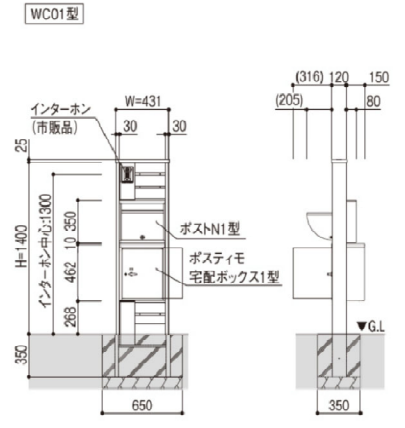

URM-S

本体W1340

竿の長さ 1,200mm

URM-L

本体W1740

竿の長さ 1,600mm

※こちらの商品の設置には、予め下地を用意する必要がある為、打ち合わせの段階で設置場所・商品サイズの決定をお願いいたします。

KAWAGUCHI GIKEN

◆サイン ※お名前をご確認ください。

(YKKAP)

ステンレスプレート表札Slim

サイズ：W188×H63×t2mm / ドライエッチング加工
素材を活かしたヘアラインが美しいクール＆モダンな表札。

ダイヤル錠付きポスト

ポストN1型・N2型ともに、盗難防止に役立つダイヤル錠(2桁合わせタイプ)を装備しております。(注)

(注) 扉は常時施錠してください。強風により扉が開き、扉および本体が破損するおそれがあります。