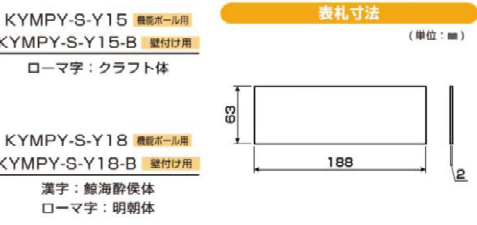

URM-S

本体W1340

竿の長さ 1,200mm

URM-L

本体W1740

竿の長さ 1,600mm

※こちらの商品の設置には、予め下地を用意する必要がある為、打ち合わせの段階で設置場所・商品サイズの決定をお願いいたします。

KAWAGUCHI GIKEN

◆サイン ※お名前をご確認ください。

(YKKAP)

ステンレスプレート表札Slim

サイズ：W188×H63×t2mm / ドライエッチング加工
素材を活かしたヘアラインが美しいクール＆モダンな表札。

ダイヤル錠付きポスト

ポストN1型・N2型ともに、盗難防止に役立つダイヤル錠(2桁合わせタイプ)を装備しております。(注)

(注) 扉は常時施錠してください。強風により扉が開き、扉および本体が破損するおそれがあります。

どちらもA4サイズのカタログや新聞も横向きで投入可能なポスト口(ぐち)。新聞なら7~8日分入る余裕の容量です。

前出しタイプ：ポストN1型

●前入れ・前出しタイプとなります。

ポストN1型 宅配ボックス1型 NPB-AX

豊富なカラーバリエーションで住宅外観を鮮やかに彩る宅配ボックスに提案の幅が広がる納まりを追加しました。宅配業者様段ボール規格宅配80サイズ、20kgまで受取可能

操作方法

前入れ・前出しボックス(R)