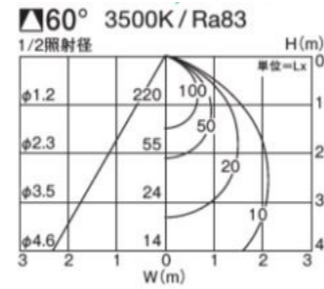

【LEDダウンライト】

COBタイプ | 高気密Se形

DDL-6102 AW
温白色 / 3500K・Ra83

定格光束 消費電力 定格エネルギー消費効率
470lm 4.6W 102.1lm/W

(LED内蔵)

- LED 4.6W 白熱灯60W相当
- 銅板 白塗装
- アクリル 乳白(マット)
- 径φ116 埋込穴φ100 埋込深70mm 0.3kg
- BVA
- 拡散パネル付
- AC100V
- 光源寿命60,000時間
- 取付可能天井厚5~25mm
- 調光器併用不可

LED交換不可 非調光

防雨形 60°

温度保護機能付 0.1m 近接限度

埋込穴 100

埋込必要高 70

傾斜天井 55°

準耐火

大光電気 DDL-6102AW

20か所まで標準
それ以上はオプション対象

【モニター付インターホン】

パナソニック VL-SWE310KL

見知らぬ来訪者にはドアホンが応答する「あんしん応答」

見知らぬ来訪者にはモニター側からワンタッチで応答メッセージを送信し、来訪者の名前と要件を確認することができます。

住宅用火災警報器※3と連動して、屋外のカメラ玄関子機※4からも警報音と音声、LEDライトの点滅で火災を屋外に通知※5します。

※3 当社推奨機器(パナソニック(株)ライフソリューションズ社製の移転接続点付き商品SHK28413、SHK28113、SHK48453、SHK48153)を合わせて15台まで接続できます。また、移転接続アダプタ(パナソニック(株)ライフソリューションズ社製SH2890K、SH3290K)の接続もできます。このアダプタで連動型の住宅用火災警報器を最大14台まで接続できます。
※4 カメラ玄関子機(ドアホン)を2台使用している場合、通知ができるのは「ドアホン1」だけです。
※5 本機能は、消防庁が平成31年4月26日に公表した「屋外警報装置等の技術基準ガイドライン」において、インターホン工業会が適合すると評価した屋外警報装置に対応しています。

【インテリア畳 こち和座】

耐久性に優れてる！

従来の「イ草」おもての
役3倍の耐久性
美しさと肌ざわりの良さが
保てます。

お手入れ簡単！

撥水性と、防汚加工で
お手入れもカンタン。

カビ・ダニの発生を抑制！

気温28℃、湿度97%
の条件で28日間
カビを培養。
(写真は14日経過時点)

日焼けや色あせしにくく、美しさ長持ち！

約2年間に相当する
紫外線を照射して比較。