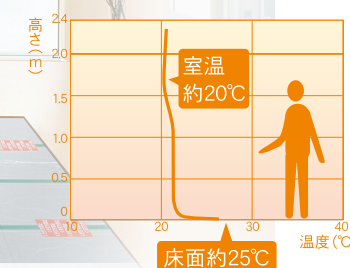

メモリースイッチ

日々の生活ログを記録し、家族で共有できます。

【②ガス温水床暖房 ヌック】

理想の 頭寒足熱 を実現!

床面が約27°C、お部屋全体は約20°C前後という理想的暖房で、長時間暖房しても頭がボーッとしたり、のぼせたりしません。

温点刺激で、身体を芯から温めます

遠赤外線働きにより肌の温点を刺激するから、身体を芯から温まります。

■床暖房の垂直温度分布図 条件:外気温5°C(大阪ガス実測値)

■床面からのふくしゃ熱で体の芯から暖まります。

■室内での温度分布の比較
イスに座かけた女性の足元の温度分布を調査。床暖房は床面も足先も温度が高く、暖まっていることがわかります。

ホコリも舞わず、体にもやさしい

風をおこさないふく射熱暖房だから、室内のホコリを巻き上げません。また、空気が乾燥しにくいので、お肌やノドにもやさしい暖房です。

ハウスダストを抑え、お掃除もラクラク!

アレルギーの原因となるダニやカビが生育しやすいカーペットも、加熱追い出しと掃除機がけで効果的に清潔さを保ちます。