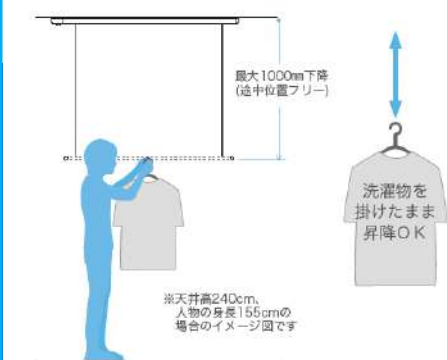

洗濯物を掛けたまま竿の昇降が可能

ホスクリーン URM 型

標準設定(1セット)

1,000 mm

掛けた洗濯物を邪魔にならない天井近くへ

スッキリ収納の着脱式操作棒

安心・安全機能

最大1000mm下降
(途中位置フリー)